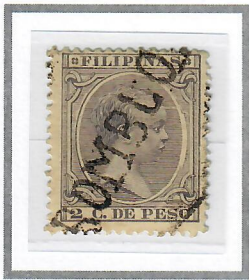

1890 - 1897

'CORREOS - MASBATE' DOUBLE LINED RECTANGULAR CANCEL

CORREOS
MASBATE

2c Claret (1894)
Cliché I - Scott #144

2c Ultramarine (1896)
Cliché III - Scott #147

10c Pale Claret (1891)
Cliché I - Scott #164

'ROMBLON' SINGLE LINED OBLONG CANCEL

ROMBLON

2c Violet (1892)
Cliché II - Scott #145

2-4/8c Dull Blue (1890)
Cliché I - Scott #149

10c Yellow Brown (1896)
Cliché III - Scott #166

15c Rose (1894)
Cliché II - Scott #170

20c Salmon (1890)
Cliché I - Scott #173