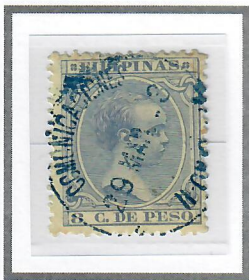

1890 - 1897

'COMUNICACIONES - ILOILO' CIRCULAR DATE CANCEL
WITH NO INNER CIRCULAR LINES

2c Violet (1892)
Cliché I - Scott #145

2c Violet (1892)
Cliché I - Scott #145

2c Violet (1892)
Cliché II - Scott #145

2c Violet (1892)
Cliché II - Scott #145

5c Green (1892)
Cliché I - Scott #153

8c Ultramarine (1892)
Cliché I - Scott #161

8c Ultramarine (1892)
Cliché I - Scott #161

8c Ultramarine (1892)
Cliché I - Scott #161

8c Ultramarine (1892)
Cliché I - Scott #161

8c Red Brown (1894)
Cliché I - Scott #162

10c Pale Claret (1891)
Cliché I - Scott #164

10c Pale Claret (1891)
Cliché I - Scott #164

10c Pale Claret (1891)
Cliché I - Scott #164

10c Pale Claret (1891)
Cliché I - Scott #164

15c Red Brown (1892)
Cliché II - Scott #169

15c Rose (1894)
Cliché II - Scott #170

20c Grey Brown (1892)
Cliché I - Scott #174

20c Dark Violet (1894)
Cliché I - Scott #175