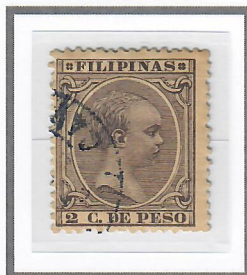

1890 – 1897

'CORREOS' TOWN CIRCULAR DATE CANCELLATION

Bulacan (Bulcan)

2-4/8c Dull Blue (1890)
Cliché I – Scott #149

Bulacan (Bulcan)

25c Brown (1890)
Cliché I – Scott #177

Cebu (Visayas)

1c Rose (1894)
Cliché II – Scott #141

Concepcion (Iloilo)

2c Violet (1892)
Cliché I – Scott #145

Capiz (Visayas)

2c Violet (1892)
Cliché I – Scott #145

Capiz (Visayas)

2c Violet (1892)
Cliché I – Scott #145

Capiz (Visayas)

2c Violet (1892)
Cliché II – Scott #145

Capiz (Visayas)

12-4/8c Green (1890)
Cliché I – Scott #167

Capiz (Visayas)

15c Red Brown (1892)
Cliché II – Scott #169

Capiz (Visayas)

15c Red Brown (1892)
Cliché II – Scott #169

Cavite (Luzon)

2c Violet (1892)
Cliché I – Scott #145

Cavite (Luzon)

10c Pale Claret (1891)
Cliché I – Scott #164