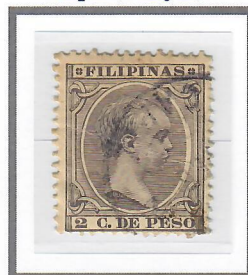

1890 – 1897

'CORREOS' TOWN CIRCULAR DATE CANCELLATION

Bulacan (Bulcan)

2-4/8c Dull Blue (1890)
Cliché I – Scott #149

Bulacan (Bulcan)

25c Brown (1890)
Cliché I – Scott #177

Cebu (Visayas)

1c Rose (1894)
Cliché II – Scott #141

Concepcion (Iloilo)

2c Violet (1892)
Cliché I – Scott #145

Capiz (Visayas)

2c Violet (1892)
Cliché I – Scott #145

Capiz (Visayas)

2c Violet (1892)
Cliché I – Scott #145

Capiz (Visayas)

2c Violet (1892)
Cliché II – Scott #145

Capiz (Visayas)

12-4/8c Green (1890)
Cliché I – Scott #167

Capiz (Visayas)

15c Red Brown (1892)
Cliché II – Scott #169

Capiz (Visayas)

15c Red Brown (1892)
Cliché II – Scott #169

Cavite (Luzon)

2c Violet (1892)
Cliché I – Scott #145

Cavite (Luzon)

10c Pale Claret (1891)
Cliché I – Scott #164