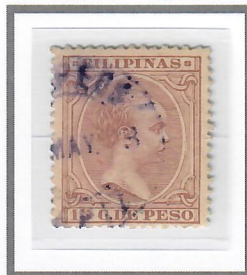

1890 – 1897

'CORREOS' TOWN CIRCULAR DATE CANCELLATION

Bulacan (Bulcan)

2-4/8c Dull Blue (1890)
Cliché I – Scott #149

Bulacan (Bulcan)

25c Brown (1890)
Cliché I – Scott #177

Cebu (Visayas)

1c Rose (1894)
Cliché II – Scott #141

Concepcion (Iloilo)

2c Violet (1892)
Cliché I – Scott #145

Capiz (Visayas)

2c Violet (1892)
Cliché I – Scott #145

Capiz (Visayas)

2c Violet (1892)
Cliché I – Scott #145

Capiz (Visayas)

2c Violet (1892)
Cliché II – Scott #145

Capiz (Visayas)

12-4/8c Green (1890)
Cliché I – Scott #167

Capiz (Visayas)

15c Red Brown (1892)
Cliché II – Scott #169

Capiz (Visayas)

15c Red Brown (1892)
Cliché II – Scott #169

Cavite (Luzon)

2c Violet (1892)
Cliché I – Scott #145

Cavite (Luzon)

10c Pale Claret (1891)
Cliché I – Scott #164